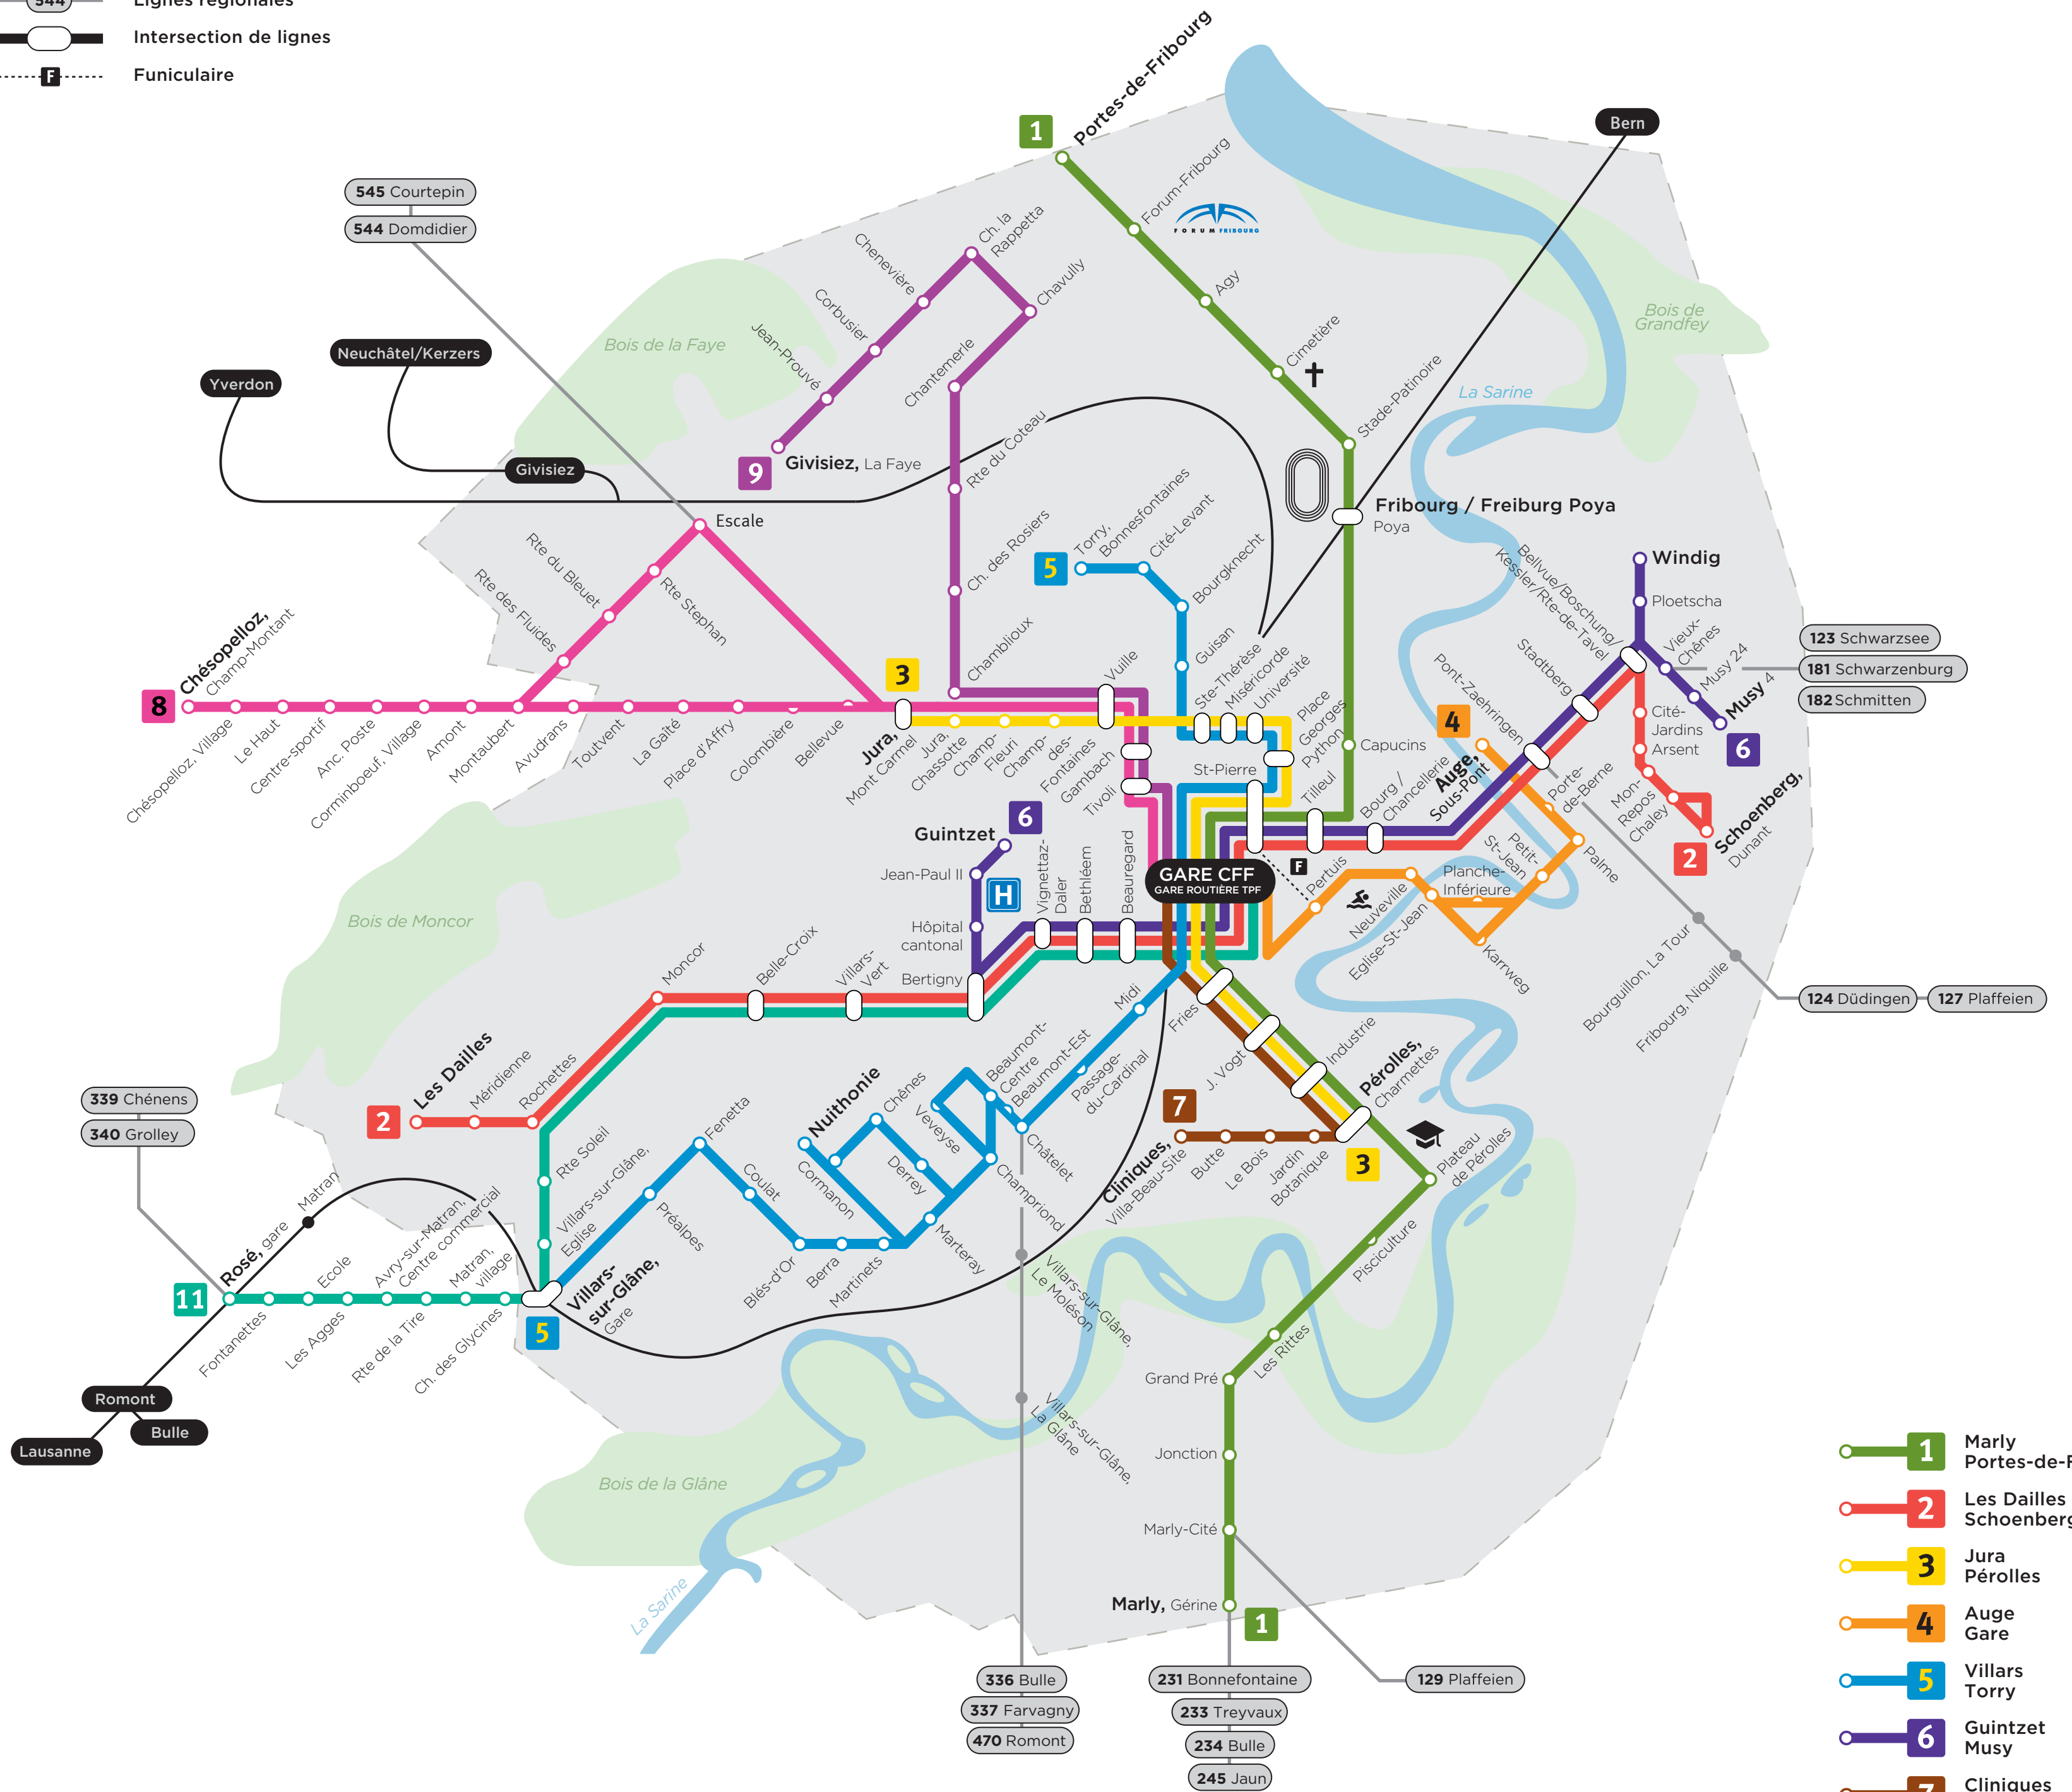

-  Lignes urbaines
-  Arrêt unidirectionnel
-  Chemin de fer
-  Lignes régionales
-  Intersection de lignes
-  Funiculaire

-  **1** Marly Portes-de-Fribourg
-  **2** Les Dailles Schoenberg
-  **3** Jura Péroilles
-  **4** Auge Gare
-  **5** Villars Torry
-  **6** Guintzet Musy
-  **7** Cliniques Gare
-  **8** Fribourg Chésopelloz
-  **9** Fribourg La Faye
-  **11** Fribourg Rosé

-  339 Chérens
-  340 Grolley
-  Romont
-  Bulle
-  Lausanne

-  123 Schwarzsee
-  181 Schwarzenburg
-  182 Schmitten
-  124 Düdingen
-  127 Plaffeien

-  336 Bulle
-  337 Farvagny
-  470 Romont
-  231 Bonnefontaine
-  233 Treyvaux
-  234 Bulle
-  245 Jaun
-  129 Plaffeien