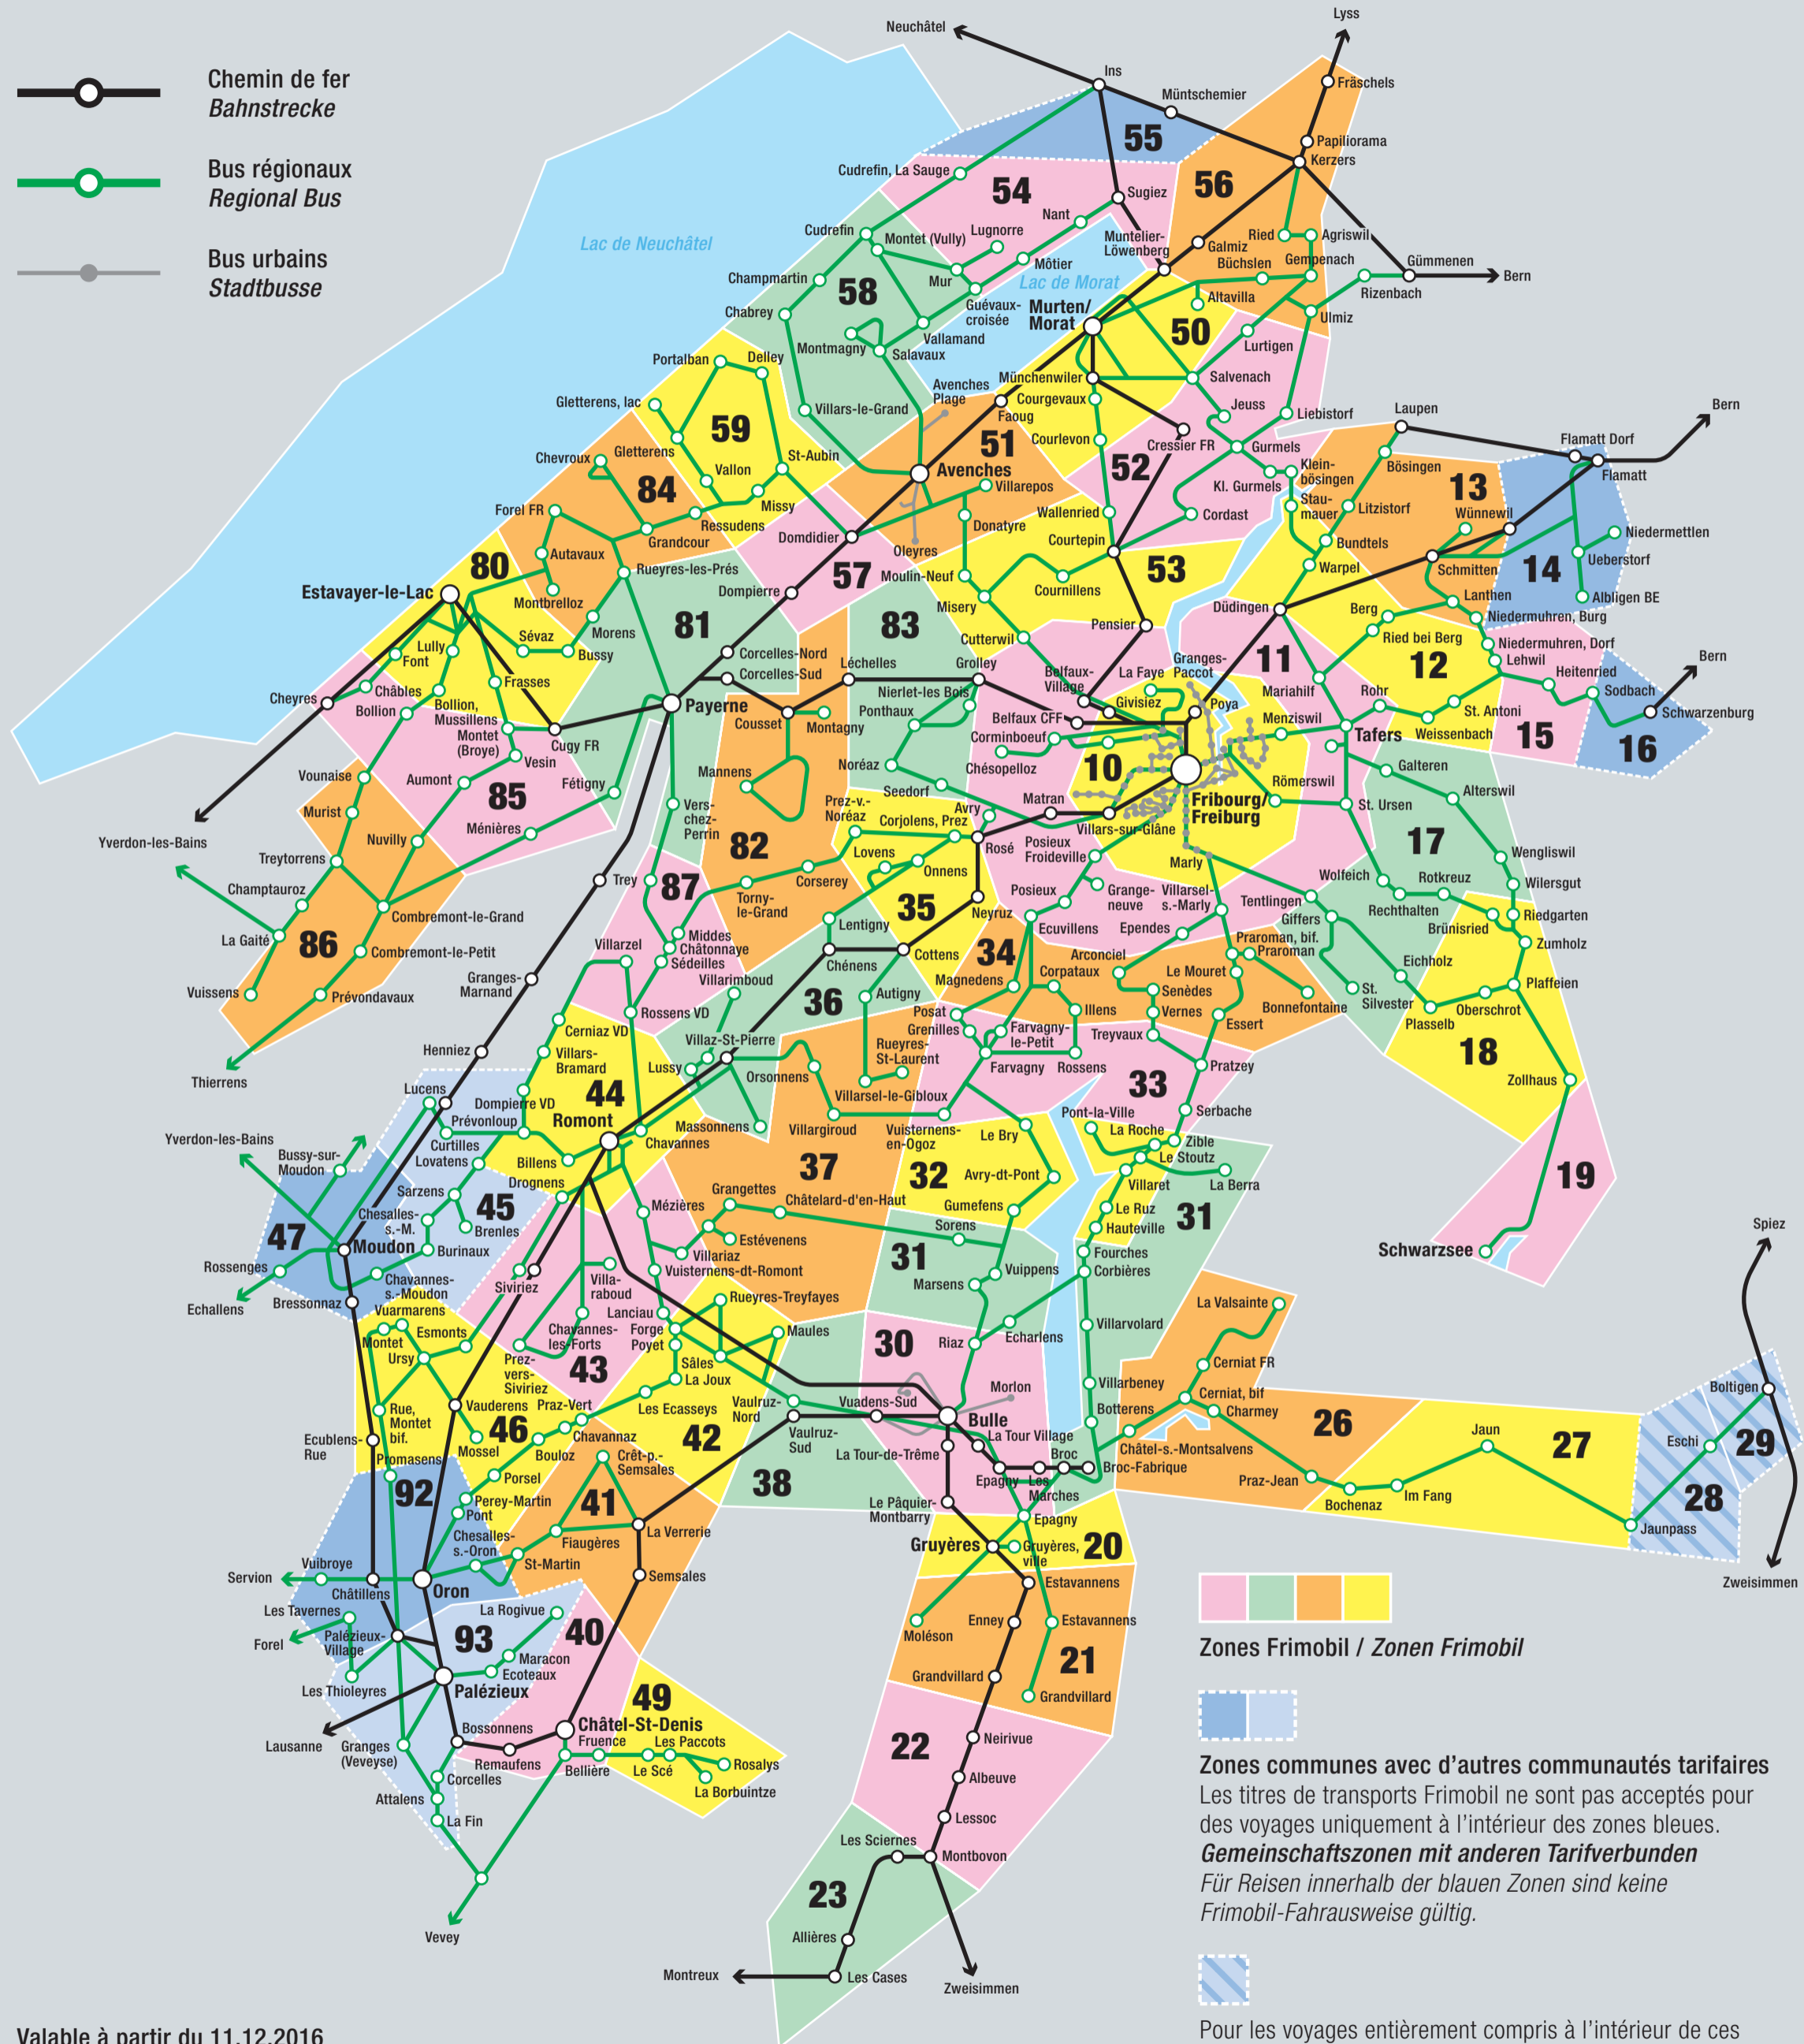

-  Chemin de fer
Bahnstrecke
-  Bus régionaux
Regional Bus
-  Bus urbains
Stadtbusse

 Zones Frimobil / Zonen Frimobil

 Zones communes avec d'autres communautés tarifaires
Les titres de transports Frimobil ne sont pas acceptés pour des voyages uniquement à l'intérieur des zones bleues.
Gemeinschaftszonen mit anderen Tarifverbunden
Für Reisen innerhalb der blauen Zonen sind keine Frimobil-Fahrausweise gültig.

 Pour les voyages entièrement compris à l'intérieur de ces zones, le tarif BeoAbo s'applique pour les abonnements
Für Reisen innerhalb dieser Zonen gilt der BeoAbo Tarif für die Abonnemente.

Valable à partir du 11.12.2016
Gültig ab 11.12.2016