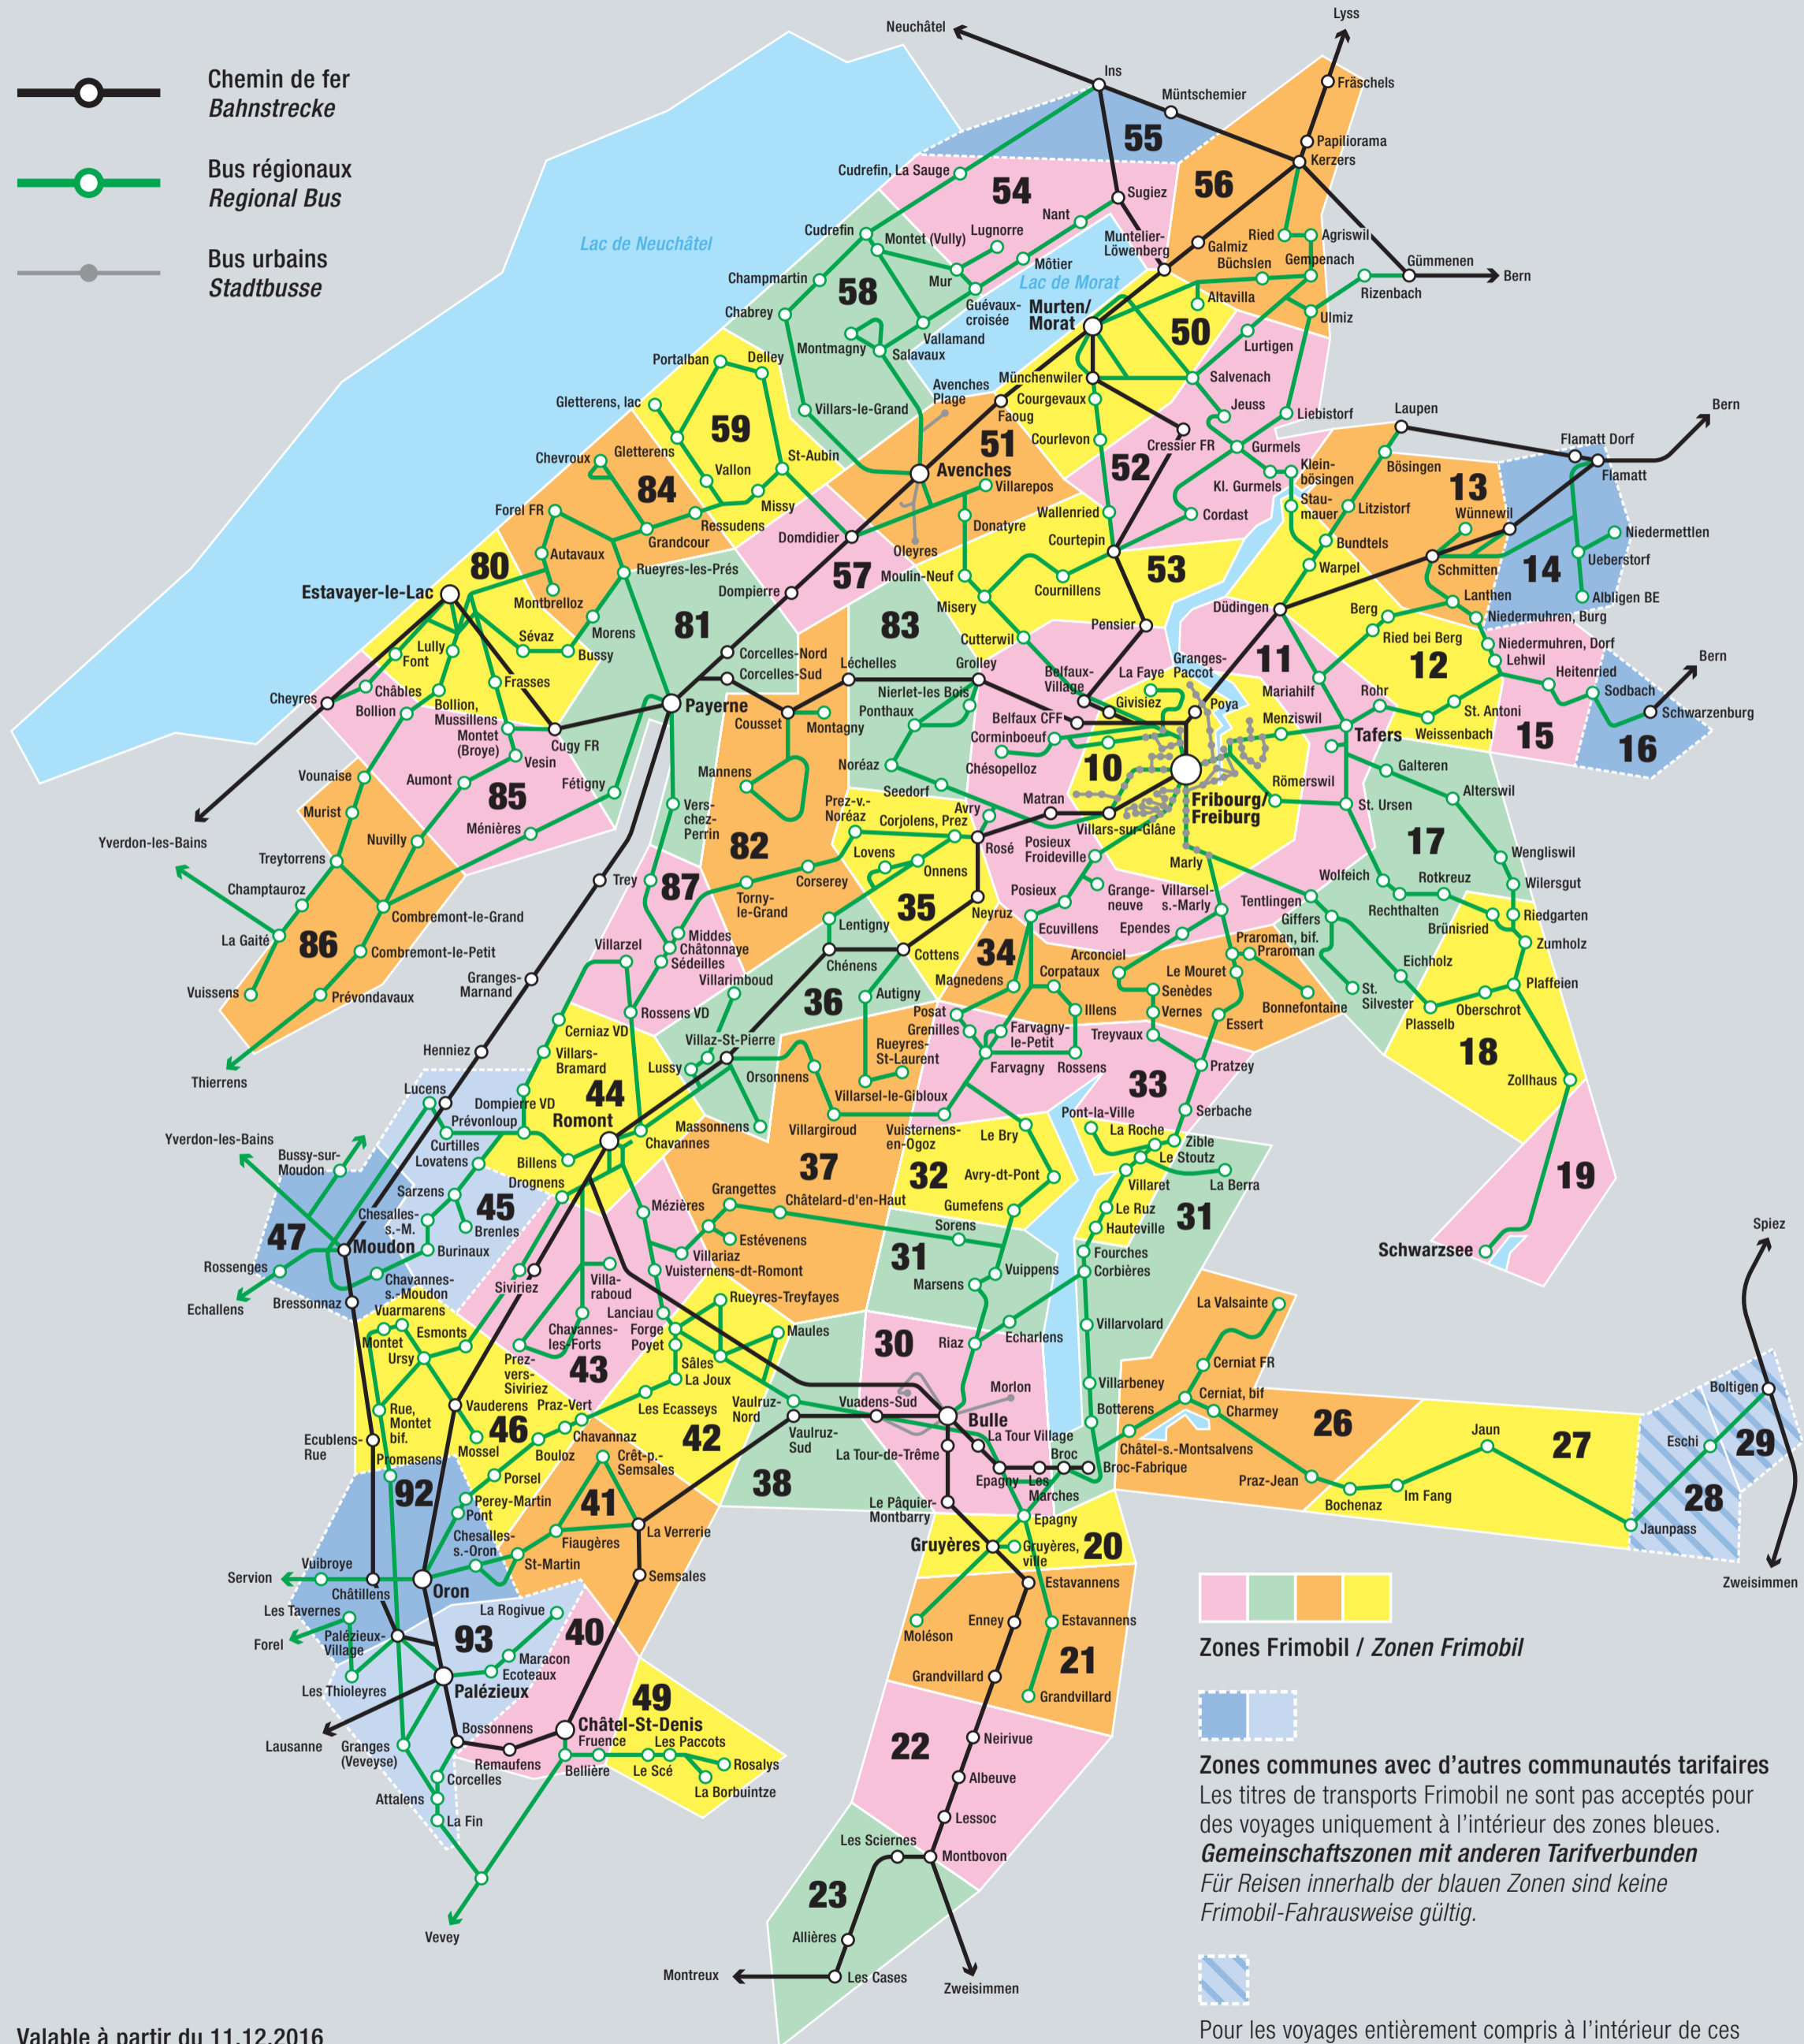

-  Chemin de fer
Bahnstrecke
-  Bus régionaux
Regional Bus
-  Bus urbains
Stadtbusse

Valable à partir du 11.12.2016
Gültig ab 11.12.2016

 Zones Frimobil / Zonen Frimobil

 Zones communes avec d'autres communautés tarifaires
Les titres de transports Frimobil ne sont pas acceptés pour des voyages uniquement à l'intérieur des zones bleues.
Gemeinschaftszonen mit anderen Tarifverbunden
Für Reisen innerhalb der blauen Zonen sind keine Frimobil-Fahrausweise gültig.

 Pour les voyages entièrement compris à l'intérieur de ces zones, le tarif BeoAbo s'applique pour les abonnements
Für Reisen innerhalb dieser Zonen gilt der BeoAbo Tarif für die Abonnemente.