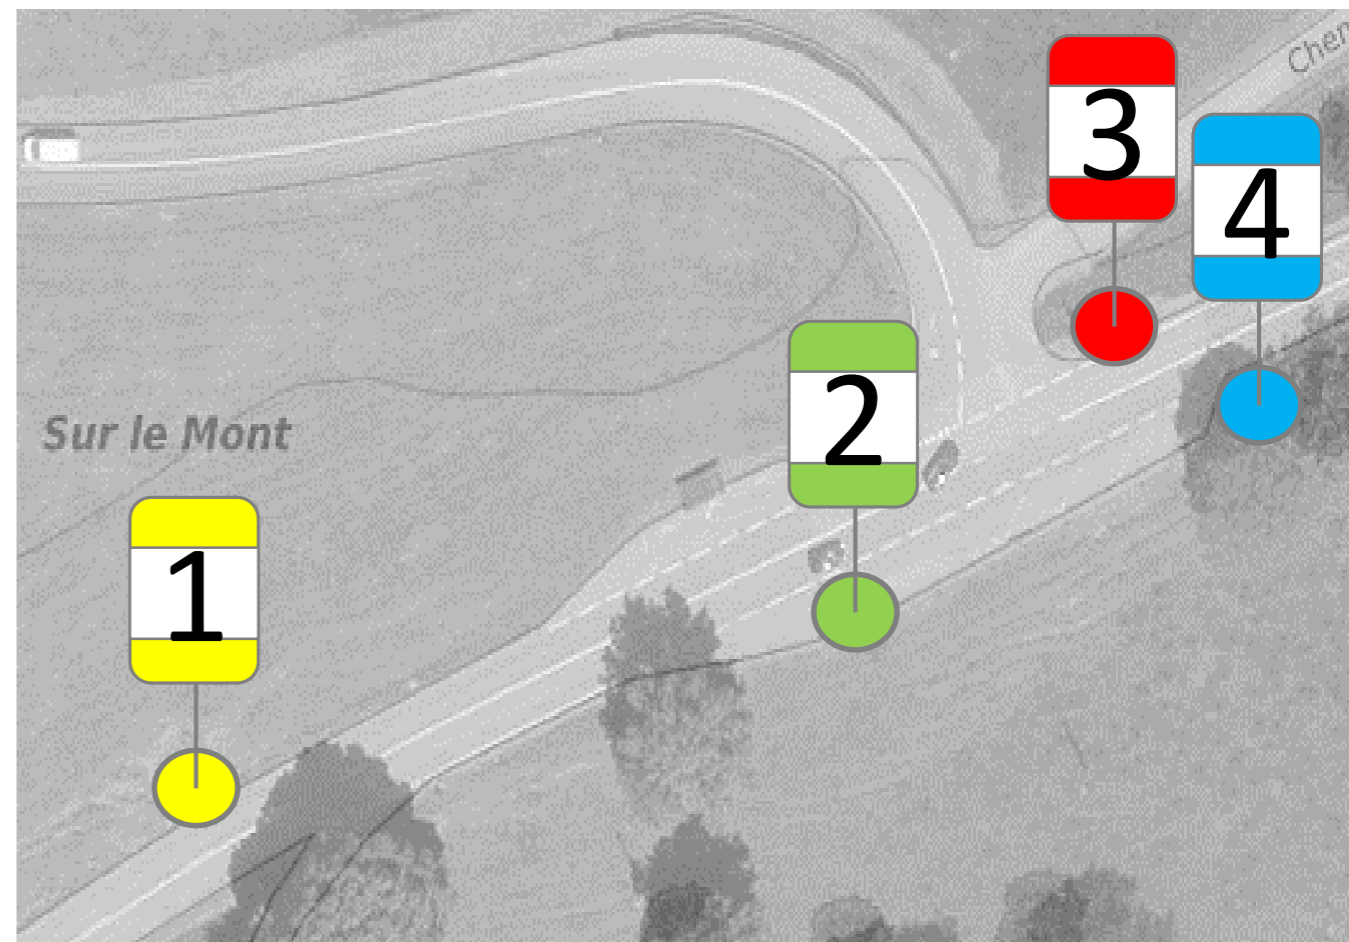

Dès le 08 mai 2017 à 05h00

Exploitation des arrêts selon renvois des affiches horaire

- **A** Va à Vevey - **Départ depuis l'arrêt 1**
- **B** Va à Attalens-Bossonnens - **Départ depuis l'arrêt 2**
- **C** Va à Châtel-St-Denis - **Départ depuis l'arrêt 2**
- **E** Va à Bossonnens et Attalens via Châtel-St-Denis (sans arrêt entre Châtel-St-Denis Gare et Bossonnens Gare) - **Départ depuis l'arrêt 2**
- **F** Va à Châtel-St-Denis via Attalens et Bossonnens (sans arrêt entre Bossonnens Gare et Châtel-St-Denis Gare) - **Départ depuis l'arrêt 2**
- **G** Va à Bossonnens et Attalens via Châtel-St-Denis (arrêt uniquement pour descendre entre Châtel-St-Denis et Bossonnens Gare) - **Départ depuis l'arrêt 2**
- **X** : Va à Châtel-St-Denis - **Départ depuis l'arrêt 4**
- **Y** : Va à Attalens - Bossonnens - **Départ depuis l'arrêt 3**

Lors des transbordements, merci d'utiliser les sentiers balisés