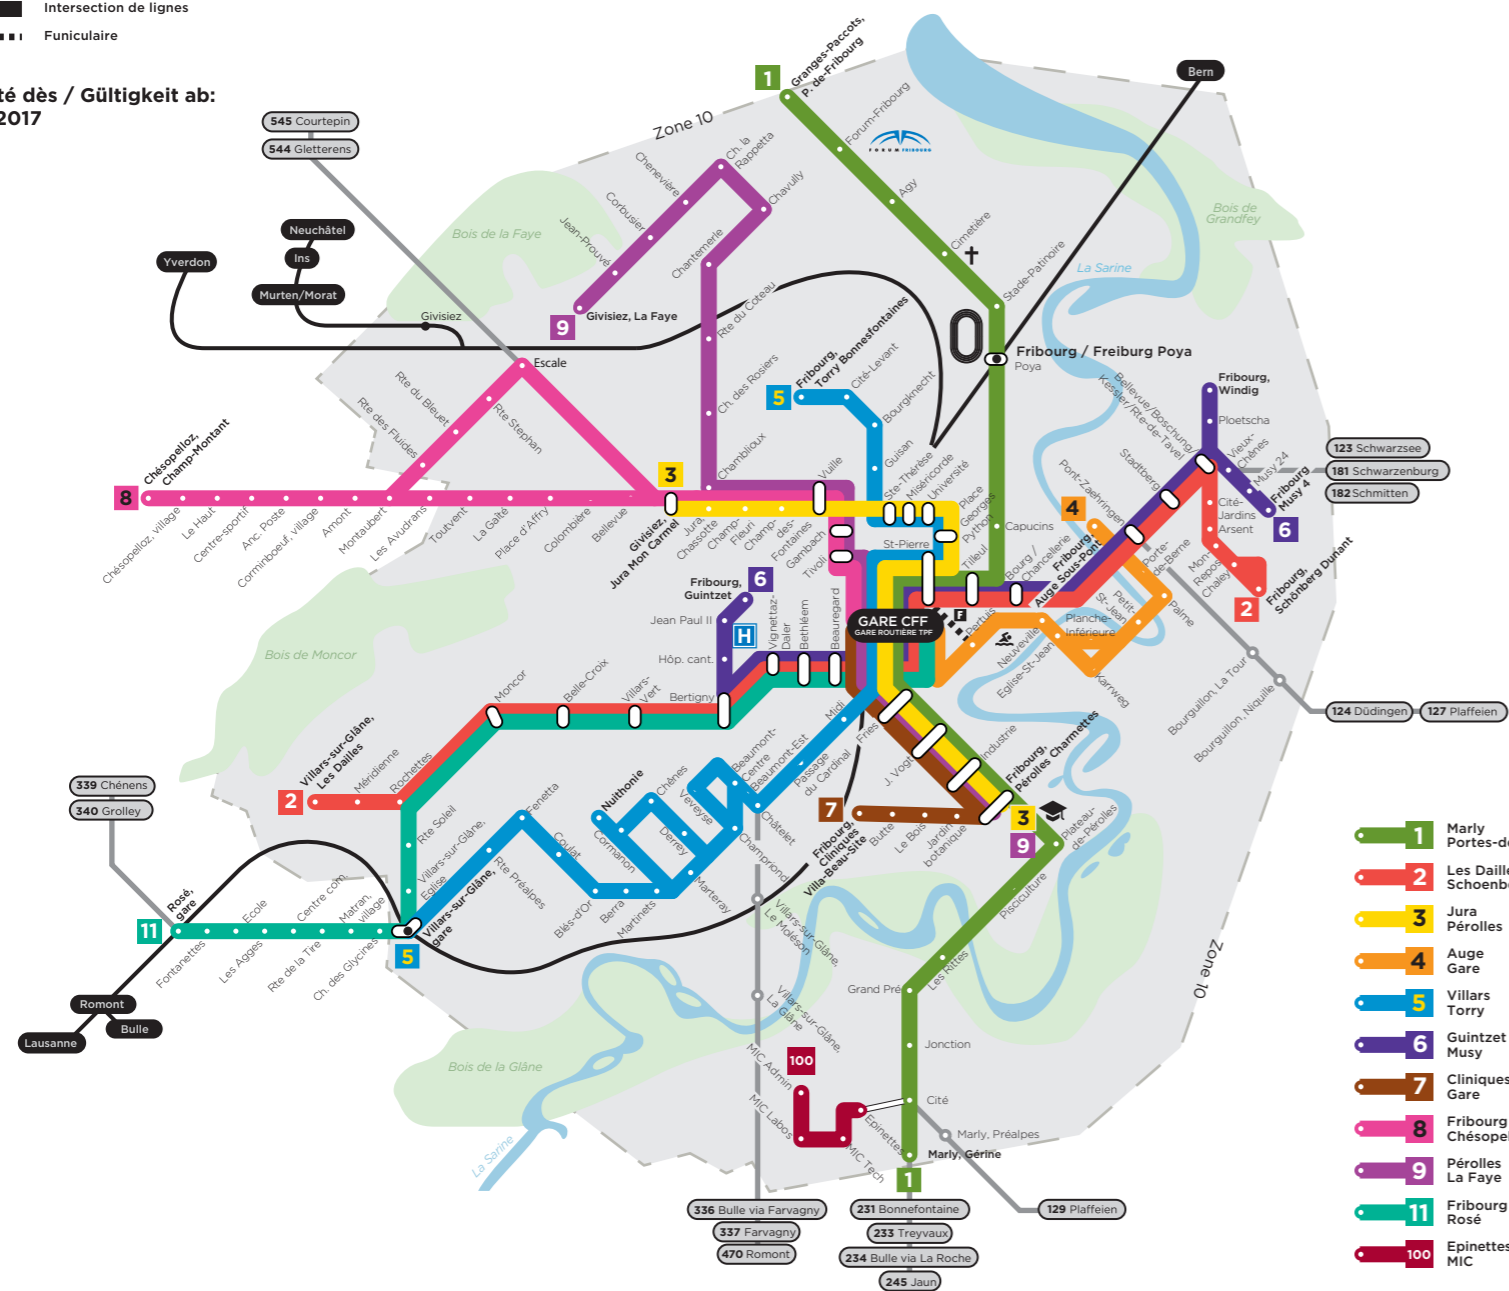

Zone 10

-  Lignes urbaines
-  Arrêt unidirectionnel
-  Chemin de fer
-  Lignes régionales
-  Intersection de lignes
-  Funiculaire

Validité dès / Gültigkeit ab:
10.12.2017

Fribourg, Auge Sous-Pont

Arrêt non desservi
Nicht bediente Haltestelle

Samedis / Samstag

06:00 - 16:40

07.04.2018

04.08.2018

05.05.2018

01.09.2018

02.06.2018

06.10.2018