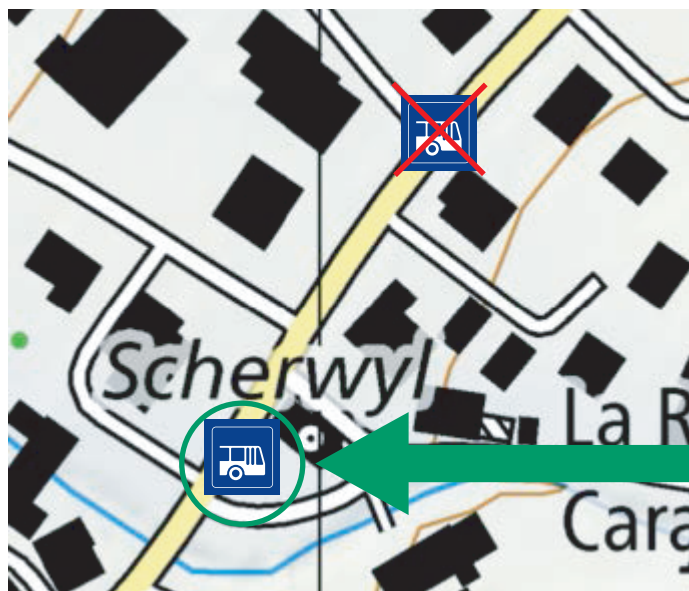

234

245

La Roche FR, poste

Arrêt non desservi / Nicht bediente Haltestelle

Lundi Montag
Vendredi Freitag

28.08.2017

15.09.2017

Les correspondances ne sont pas garanties.